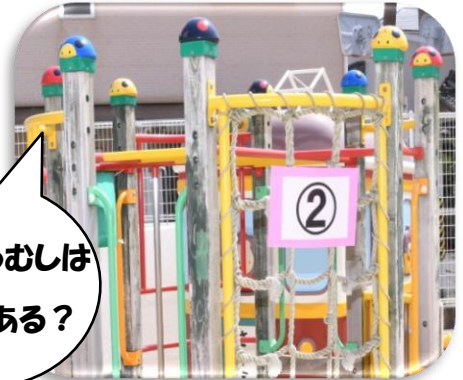

えんだより

さかえ保育園 R3. 5. 24 (月)

H A R U あ そ び 探 検

〈年長・年中組〉

今年は園外保育の代わりに園庭を探検しながら、スタンプラリーをしました。遊び慣れた園庭を探検しながら、シルエットクイズやなぞなぞを解きスタンプをもらって子ども達も大喜び！給食やおやつはシートを広げてピクニック気分♪いつもとは違った一日に大満足な様子の子ども達でした。

サンタマリアごうにのってゴールをめざせ！

てんとうむしはいくつある？

〈年少組〉

シルエットクイズ

だ～れた？

いくつあるかな？

入園、進級から早くも2カ月が過ぎようとしています。小さいクラスの子どもたちも少しずつ保育園に慣れ、楽しそうな笑い声が多く聞こえるようになりました。

新しい環境に慣れ始めたこの時期、緊張が解けると同時に季節の変わり目で体調を崩しやすくなります。

1週間の疲れがとれるように週末も早寝早起きを心掛けるようにお願いします。